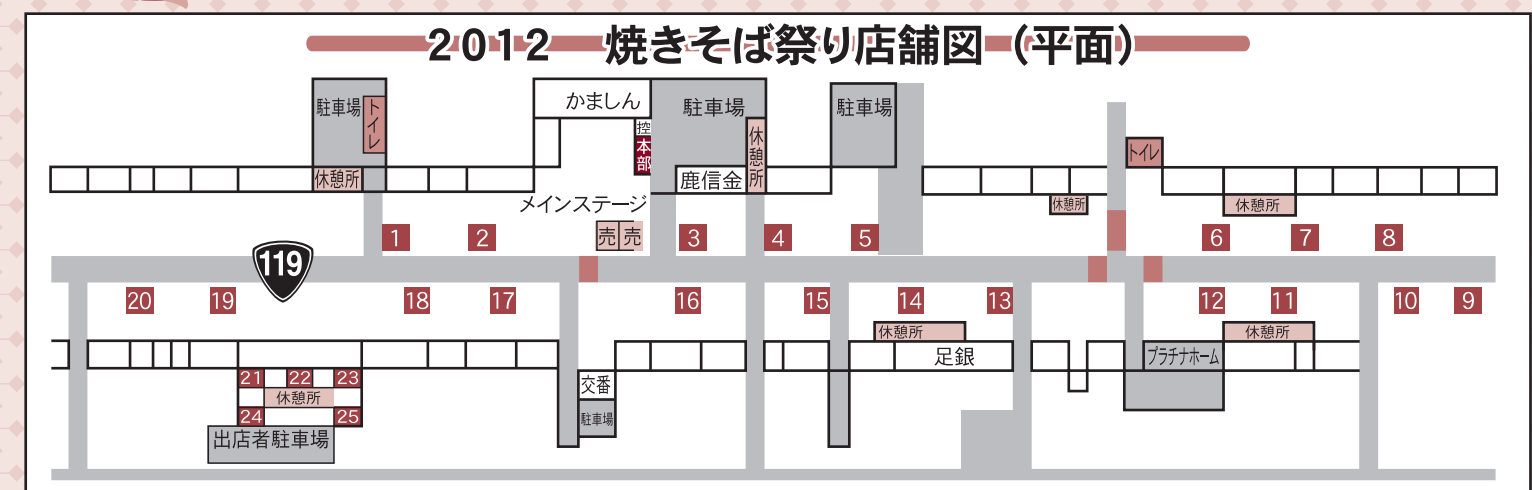

もう一つの2012日光“焼き”そばまつり

＝にぎわいのあるまちづくり研究会＝

開催日時：平成24年11月25日(日) 午前10時～午後3時
 開催場所：大通りアーケード街及びショッピングプラザ日光ビル入り口
 お問い合わせ：㈱オアシス今市 TEL0288-30-1120

協力団体：日光商工会議所・㈱オアシス今市・フラワーズプラザ商店街(振)・今市商店会連合会・今市おかみさん会・プラチナホームいまいち

焼きそばグランプリ2012

日時：11月25日(日) 10時～15時
 場所：日光市今市市街地アーケード街にて

・・・ラッキーとは・・・
 10店分試食できます(1口づつ)1組500円で販売します
 グランプリ投票用紙がついています

・・・焼きそば街道とは・・・
 腕自慢の焼きそば屋さん25店舗が販売します
 ラッキーとは別に通常販売もしております

・・・ラッキー販売時間・・・
 1回目 10時～ 2回目 11時～ 3回目 12時～
 ※10分前からご整理下さい
 ※お一人様、2組の販売となります