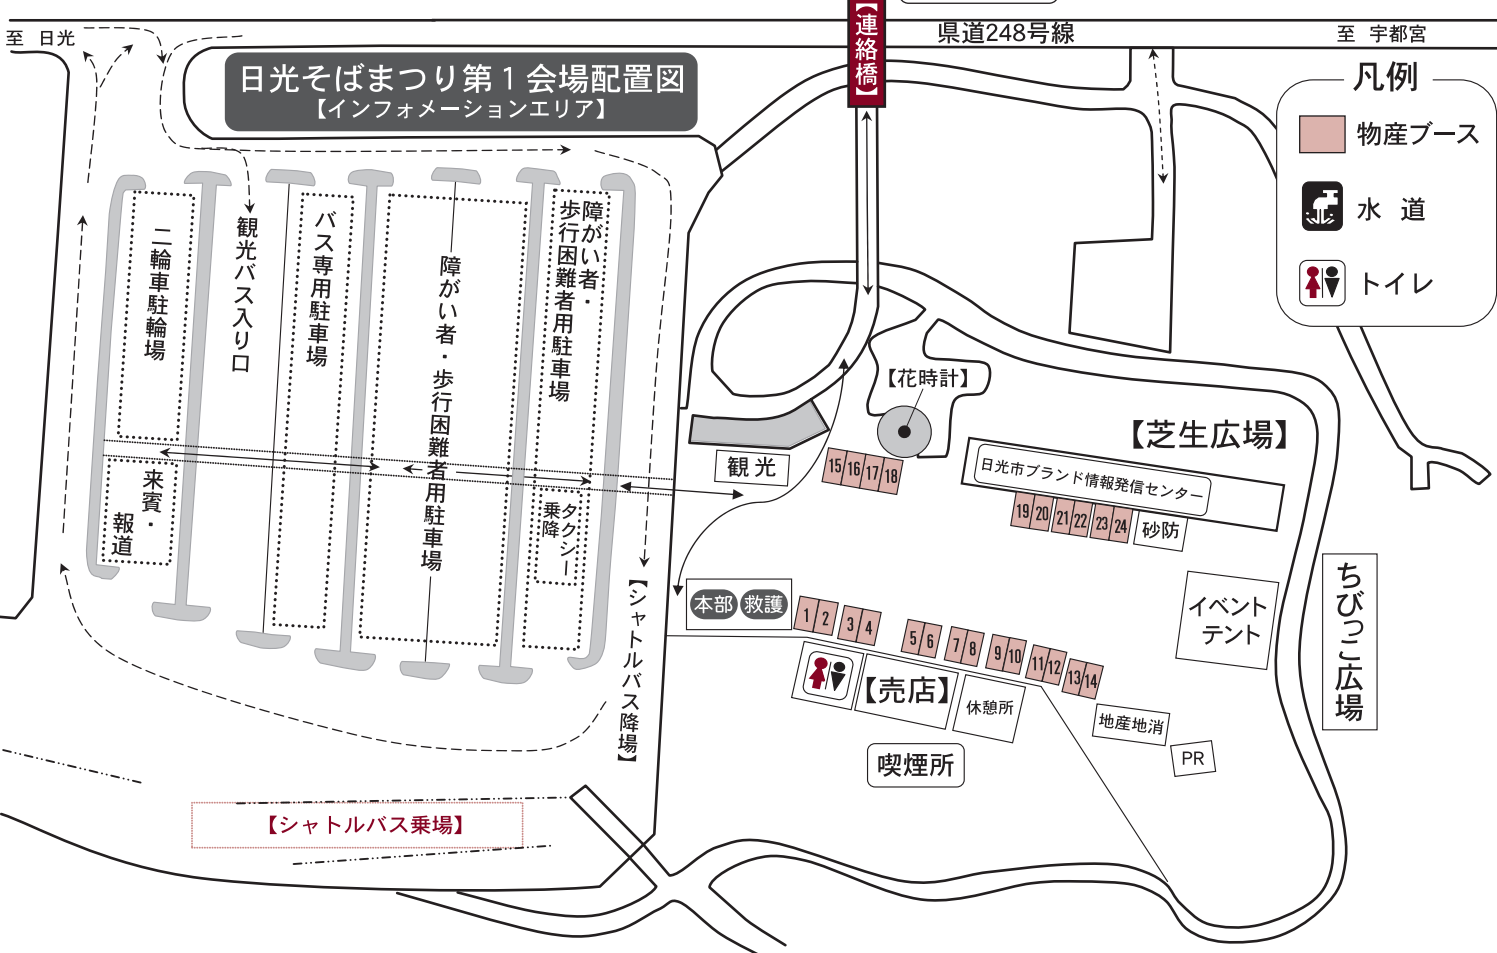

シャトルバス案内 [先行は、番号と色で確認できます!]

番号	色	乗降所	目的地
①	オレンジ	JR・東武日光駅乗降所	東武下今市駅乗降所
②	赤	大駐車場下流側	大谷橋上流・下流駐車場
③	灰色	大駐車場上流側	大谷橋上流・下流駐車場
④	茶	公園西駐車場	大谷橋上流・下流駐車場
⑤	青	⑤⑥⑦⑧	大谷橋上流・下流駐車場
⑥	黄	⑨	東武下今市駅乗降所
⑦	緑	⑩	東武鬼怒川温泉駅乗降所 (藤原総合文化会館前)
⑧	紫	⑪	今市運動公園体育センター (段位認定大会会場)
⑨	ピンク	⑫	今市運動公園体育センター (段位認定大会会場)

凡例
 ● 乗降所 無料シャトルバス乗降所
 ● シャトルバス経路
 ● P そばまつり臨時駐車場(無料)
 ● 公共トイレ
 ● ガソリンスタンド
 ● 病院
 ● 警察署・交番

このマップは日光市の主要な通り、公園、学校、病院、警察署などを示しています。また、シャトルバスの経路と乗降所も明確に示されています。